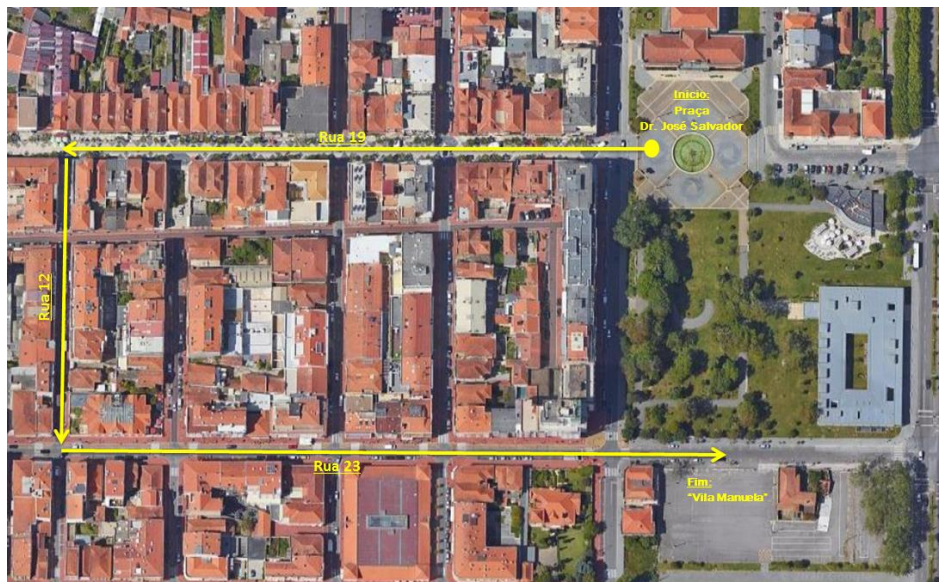

Condicionamento de trânsito

Desfile de Carnaval das Escolas

Para a realização do habitual Desfile de Carnaval das Escolas de Espinho torna-se necessário proceder ao corte de trânsito nas seguintes ruas:

- Rua 15 (entre a Rua 20 e Rua 16)
- Rua 25 (entre a Rua 20 e Rua 12)
- Rua 12 (entre a Rua 21 e Rua 25)
- Rua 20 (entre a Rua 15 e Rua 25)

O condicionamento da circulação automóvel será no dia 21 de fevereiro de 2020 entre as 09:00 Horas e as 12:00 Horas.